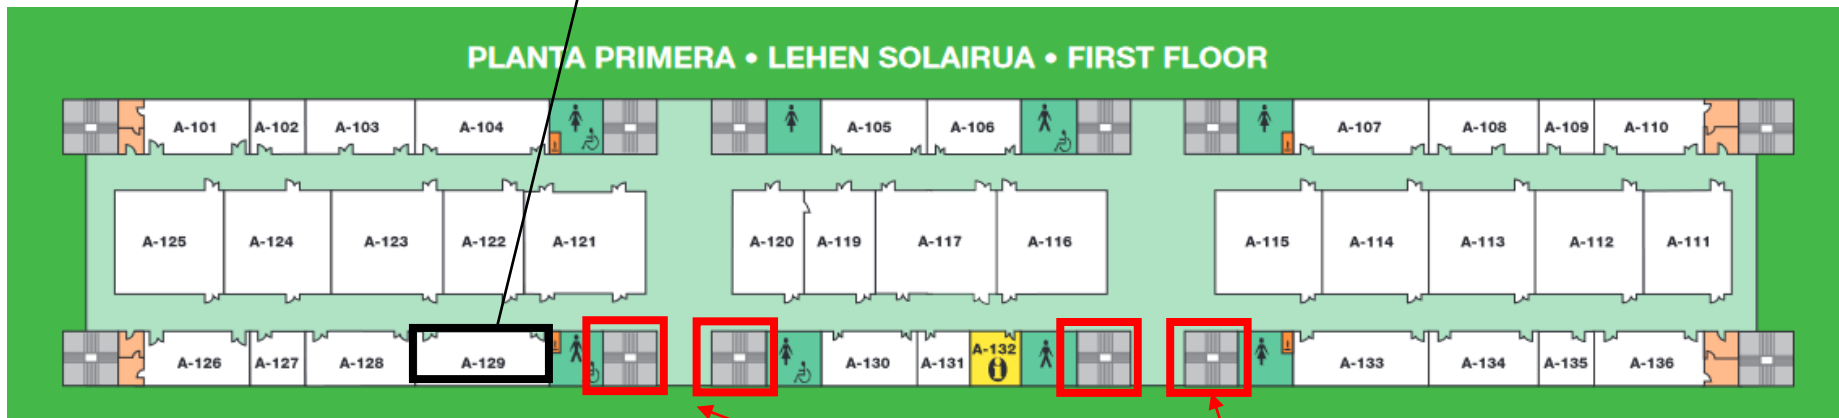

EvAU ordinaria 2021:

Acceso a las aulas del Tribunal 2

Los exámenes se realizarán en la Planta Primera del Edificio del Aulario del Campus Arrosadia

El acceso a dicha planta se realizará por las siguientes puertas:

Sede del Tribunal 2

PLANTA PRIMERA • LEHEN SOLAIRUA • FIRST FLOOR

Identifica en el plano la localización del aula antes de acceder al edificio

Parking

Y por las escaleras

Campus de Pamplona

Tribunal 2

Edificio Aulario. Planta Primera. Sede Aula 129