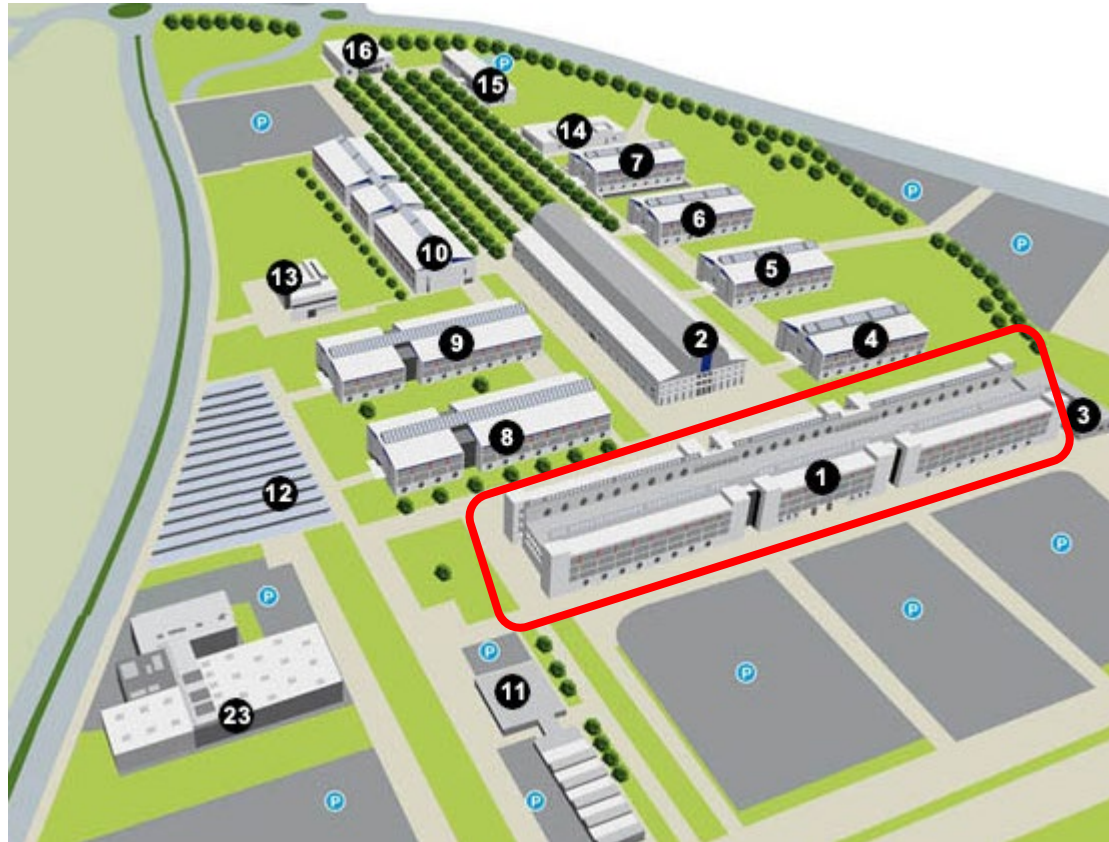

USEko deialdi berezia 2021:

3. epaimahaia: Sartzeko jarraibideak

**Azterketak Arrosadia Campuseko Ikasgelategiko
2. solairuan egingo dira.**

Solairu horretara
ate hauetatik sartu
behar da:

Eskailera hauetatik:

3. Epaimahaiaren
egoitza

Parking

Identifikatu planoan ikasgelaren kokapena eraikinera sartu aurretik