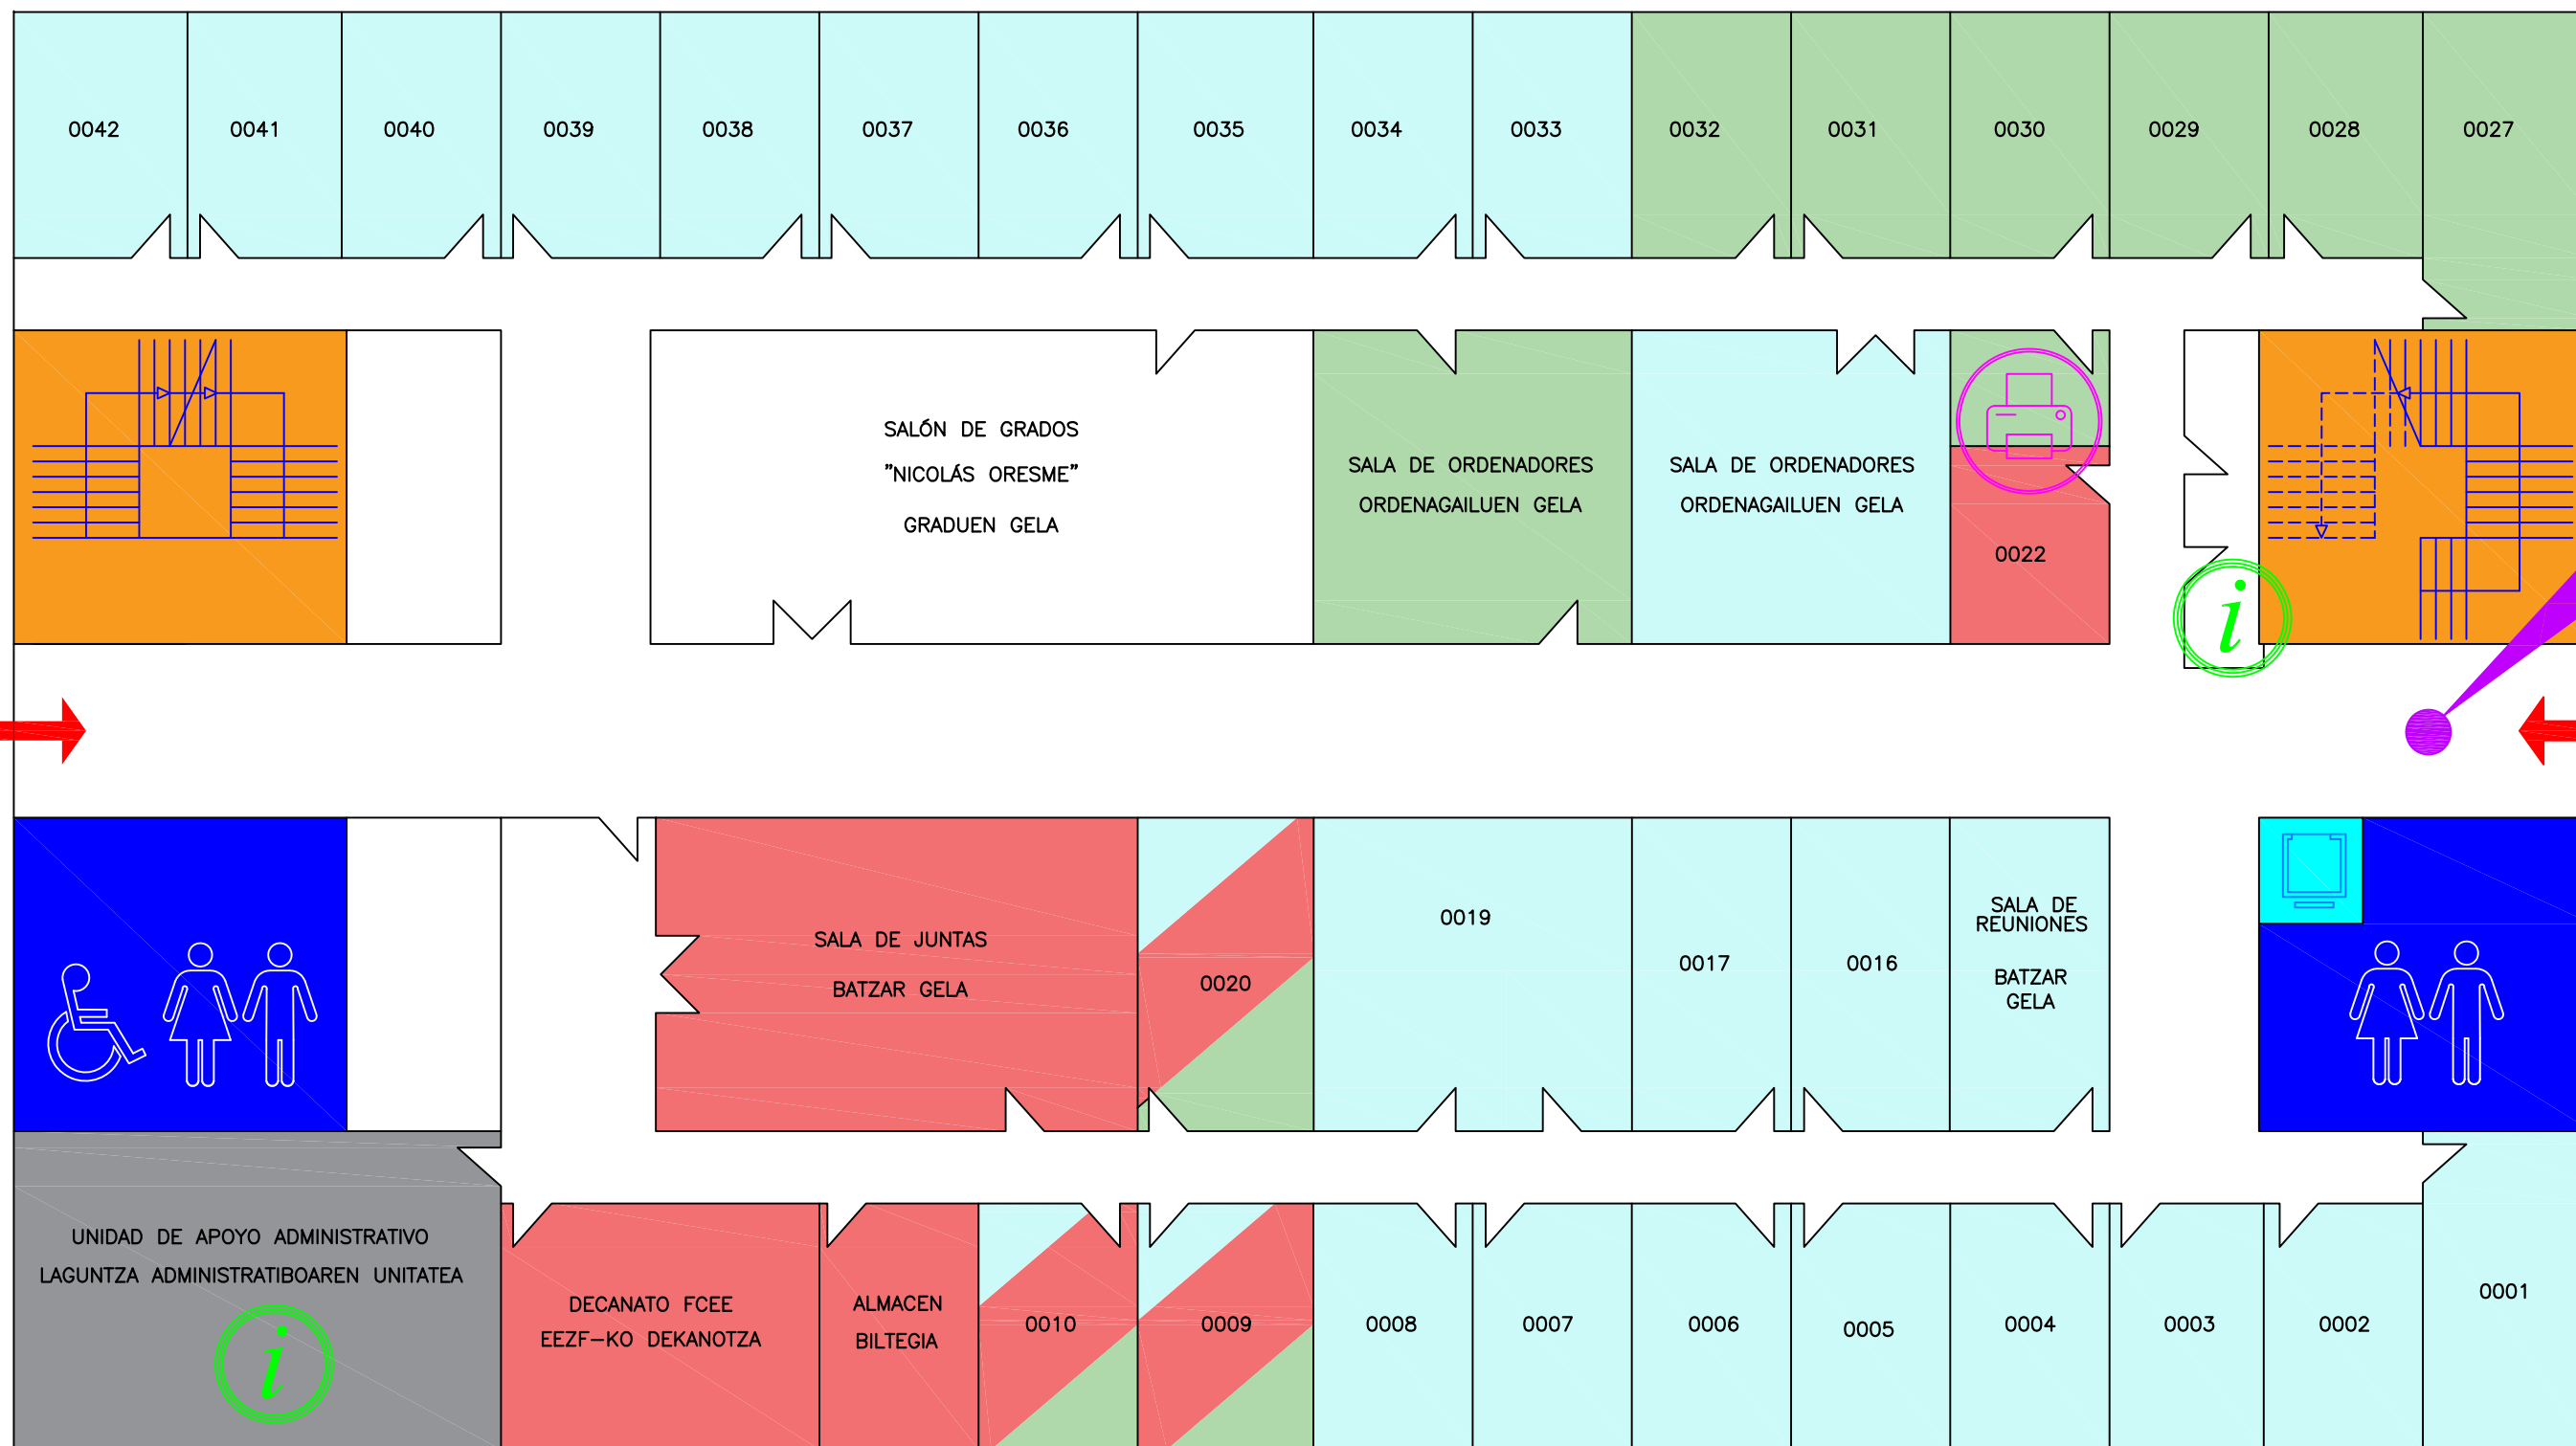

Aulario
Ikasgelategia

Usted
está
aquí

Zu
hemen
zaude

Rectorado
Errektoretza

- FACULTAD DE CIENCIAS ECONÓMICAS Y EMPRESARIALES (FCEE) / EKONOMIA ETA ENPRESA ZIENTZIEN FAKULTATEA (EEZF)
- DEPARTAMENTO DE ECONOMÍA / EKONOMIA SAILA
- DEPARTAMENTO DE GESTIÓN DE EMPRESAS / ENPRESEN KUDEAKETA SAILA
- UNIDAD DE APOYO ADMINISTRATIVO / LAGUNTZA ADMINISTRATIBOAREN UNITATEA

Madroños / Gurbitzak
Planta baja / Beheko solairua

Aulario
Ikasgela

Rectorado
Errektoretza

DEPARTAMENTO DE GESTIÓN DE EMPRESAS / ENPRESEN KUDEAKETA SAILA

Madroños / Gurbitzak
Planta Primera / Lehen Solairua

Madroños / Gurbitzak
Planta Segunda / Bigarren Solairua